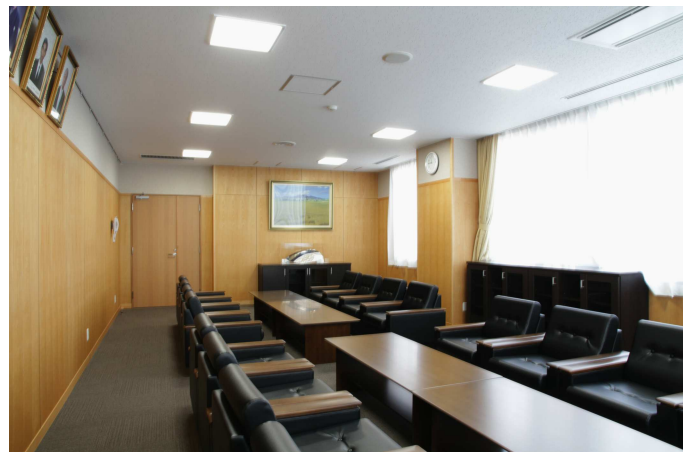

大会議室

第3会議室

ひとつながりの西蒲原Ring

2階アイソメ図

1階アイソメ図

南側 外観

ホール

理事長室

事務室

応接室